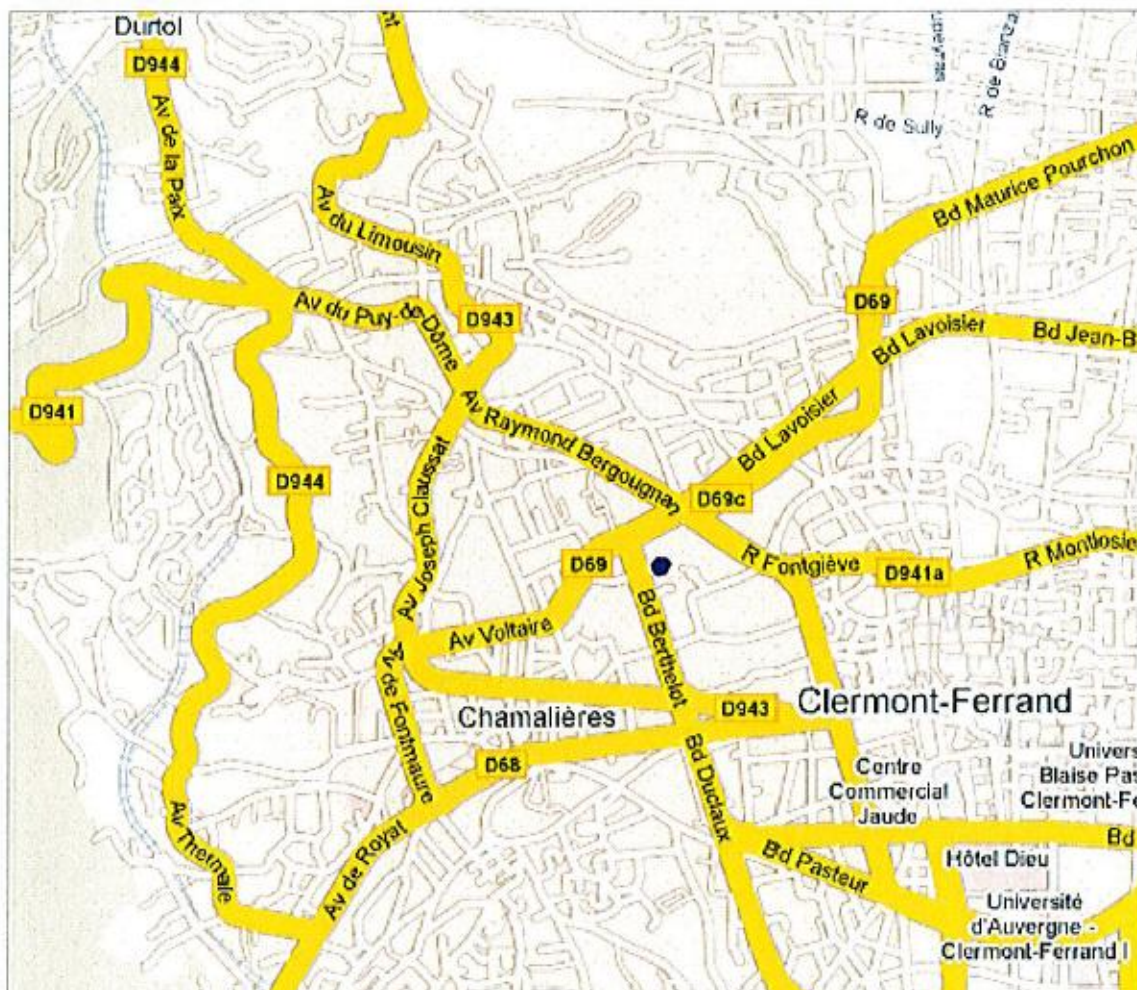

**PLAN ACCES
SIEGE REGIONAL
SITE DE CLERMONT-FERRAND (63)**

Adresse du Siège Régional
52-54 Boulevard Berthelot - BP 407 - 63011 CLERMONT-FERRAND Cédex 01

A 71 (Paris)

Sortie 15 (Clermont-Ferrand / Limoges)
Suivre toujours tout droit Direction (Chamalières / Vulcania jusqu'au Rond Point Bd Lavoisier, (Bd Edgar Quinet, Bd Daniel Meyer, Bd Maurice Pourchon, Bd Gordon Bennett, Bd Lavoisier) et au Rond Point, prendre à gauche Bd Berthelot.

A 75 (Millau)

Sortie Direction A 71 Paris
Sortie (Clermont-Ferrand Nord / Chamalières)
puis Cf A71

A 72 (Lyon)

Sortie Direction A 710 (Clermont-Ferrand Nord / Paris / Limoges)
puis Cf A71

A 89 (Limoges)

Sortie 25 (Lyon / Clermont-Ferrand / Tulle)
Au Rond Point, prendre la 4ème sortie, continuer sur la 2089 (Clermont-Ferrand / Rochefort-Montagne)